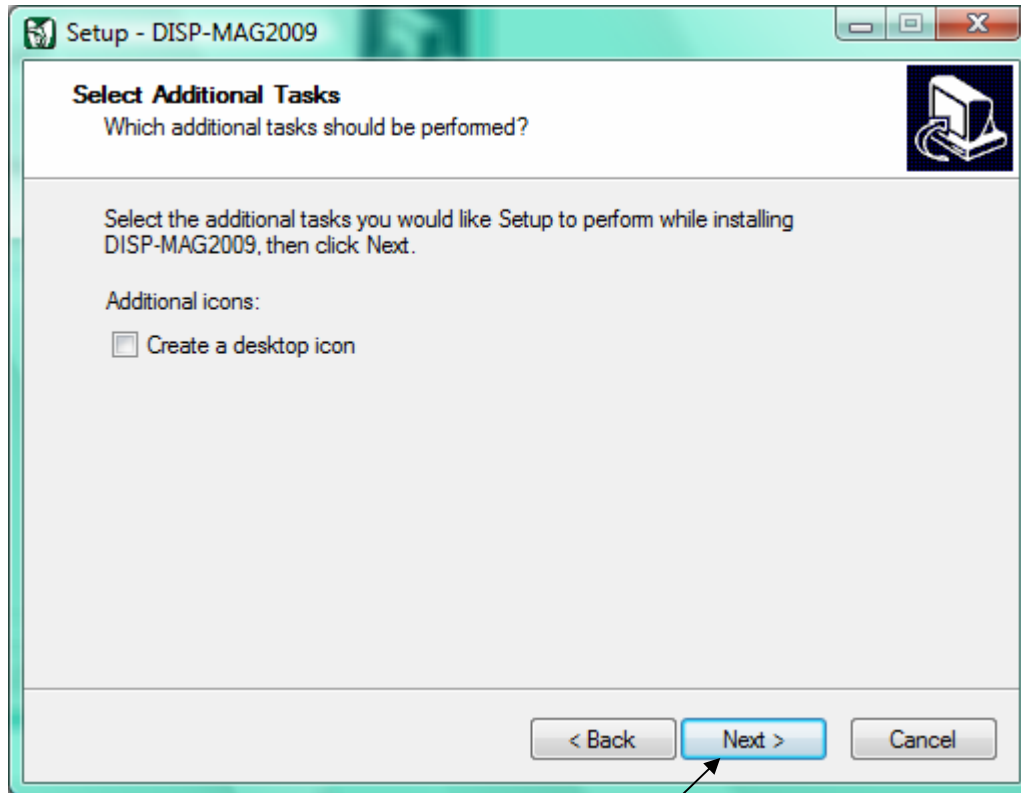

IMSS	Versión: <1.0>
Manual del Instalación	Fecha entrega: <24/06/09>
IMSS_Manual_de_Instalación_DISP-MAG2009	

- En la siguiente pantalla solo Seleccionar la opción **Next >**

Botón Next>. De clic en este botón para continuar con la instalación de la aplicación DISP-MAG2009