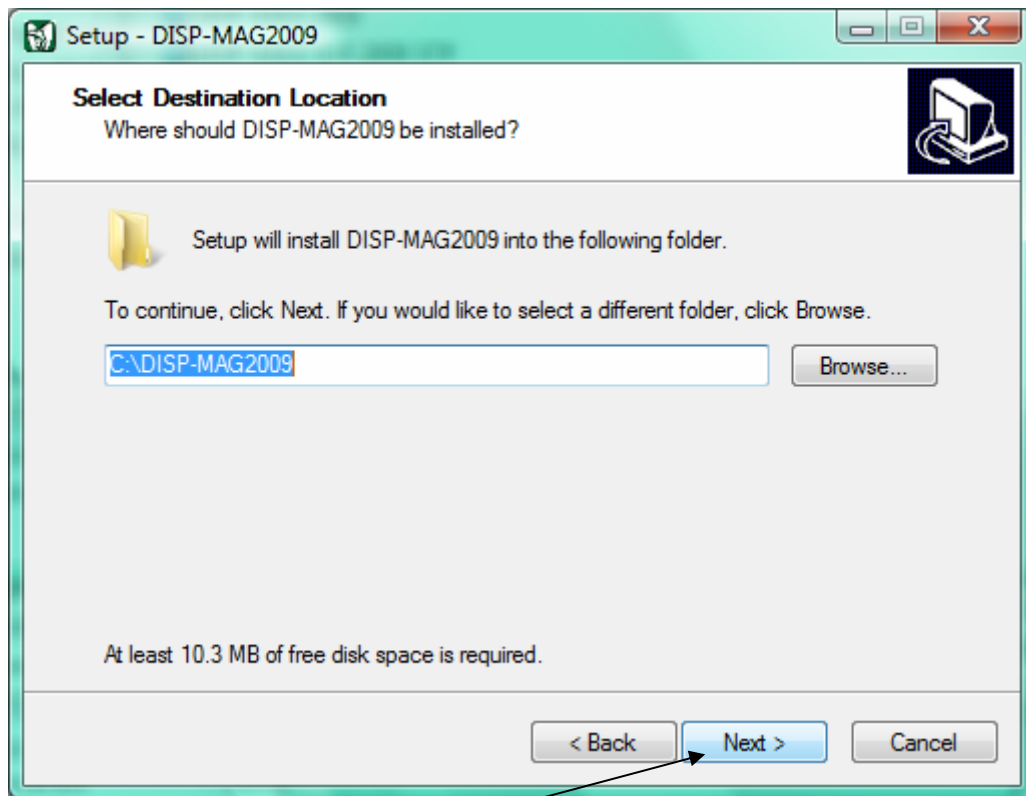

Versión: <1.0>
Manual del Instalación	Fecha entrega: <24/06/09>
IMSS_Manual_de_Instalación_DISP-MAG2009	

- El instalador presenta la pantalla que indica el directorio donde será instalada la aplicación. El directorio por default es: C:\DISP-MAG2009 y el espacio libre en disco requerido para su instalación es de 10.3 MB

Nota: **NO** se recomienda cambiar la ruta de instalación, ya que puede ocasionar problemas durante la ejecución de la aplicación.

Botón Next>. De clic en este botón para continuar con la instalación de la aplicación DISP-MAG2009