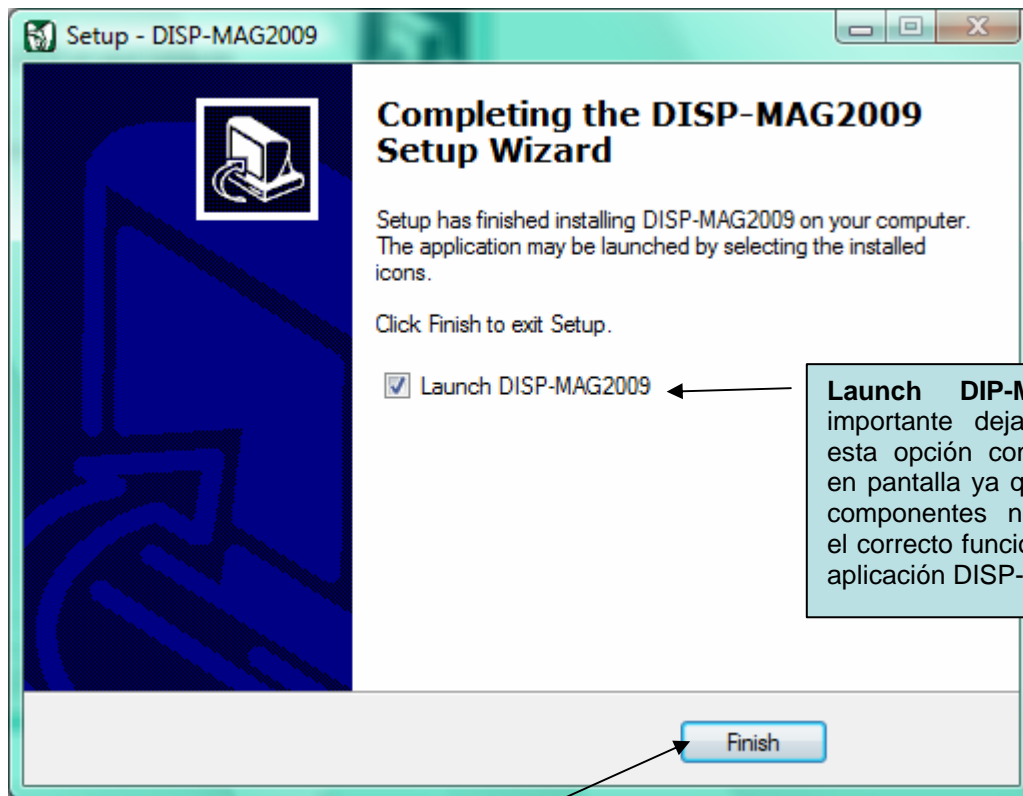

Versión: <1.0>
Manual del Instalación	Fecha entrega: <24/06/09>
IMSS_Manual_de_Instalación_DISP-MAG2009	

- A continuación se muestra la pantalla con la que se da por concluida la aplicación:

Launch DIP-MAG2009. Es importante dejar seleccionada esta opción como se muestra en pantalla ya que instalara los componentes necesarios para el correcto funcionamiento de la aplicación DISP-MAG2009.

Botón Finish. De clic en este botón para concluir con la instalación.