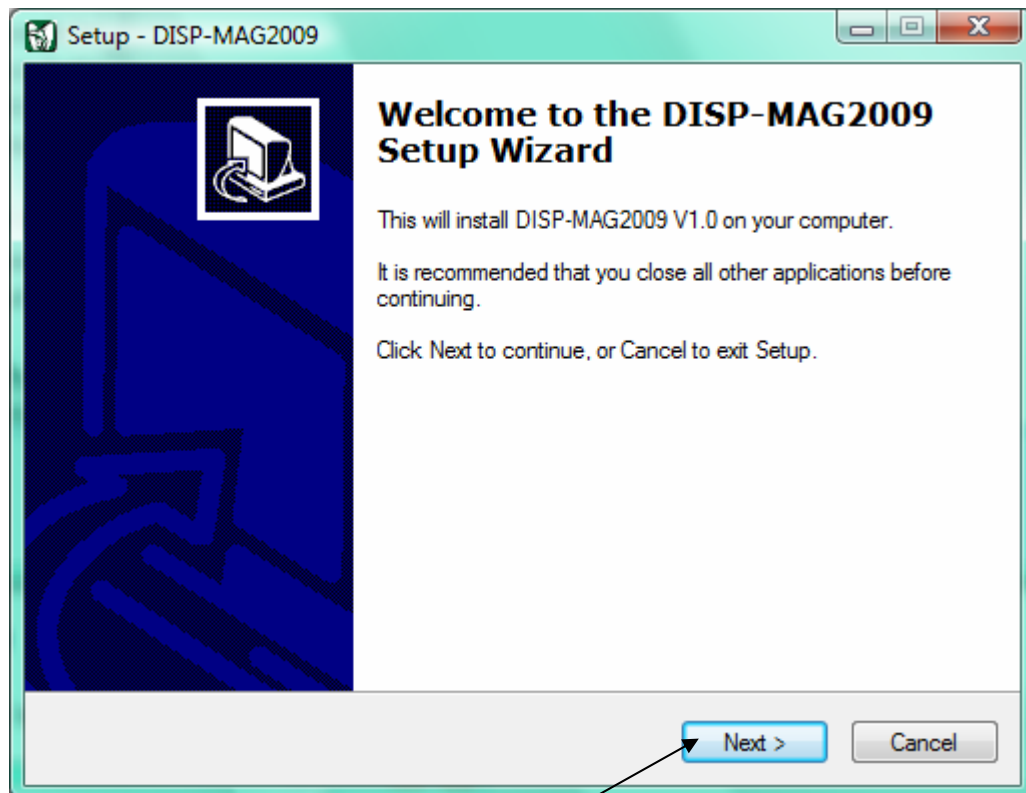

Versión: <1.0>
Manual del Instalación	Fecha entrega: <24/06/09>
IMSS_Manual_de_Instalación_DISP-MAG2009	

2 Pantalla de Instalación del DISP-MAG2009

- Al ejecutar el instalador, se presenta la siguiente pantalla de bienvenida:

Botón Next>. De clic en este botón para continuar con la instalación de la aplicación DISP-MAG2009