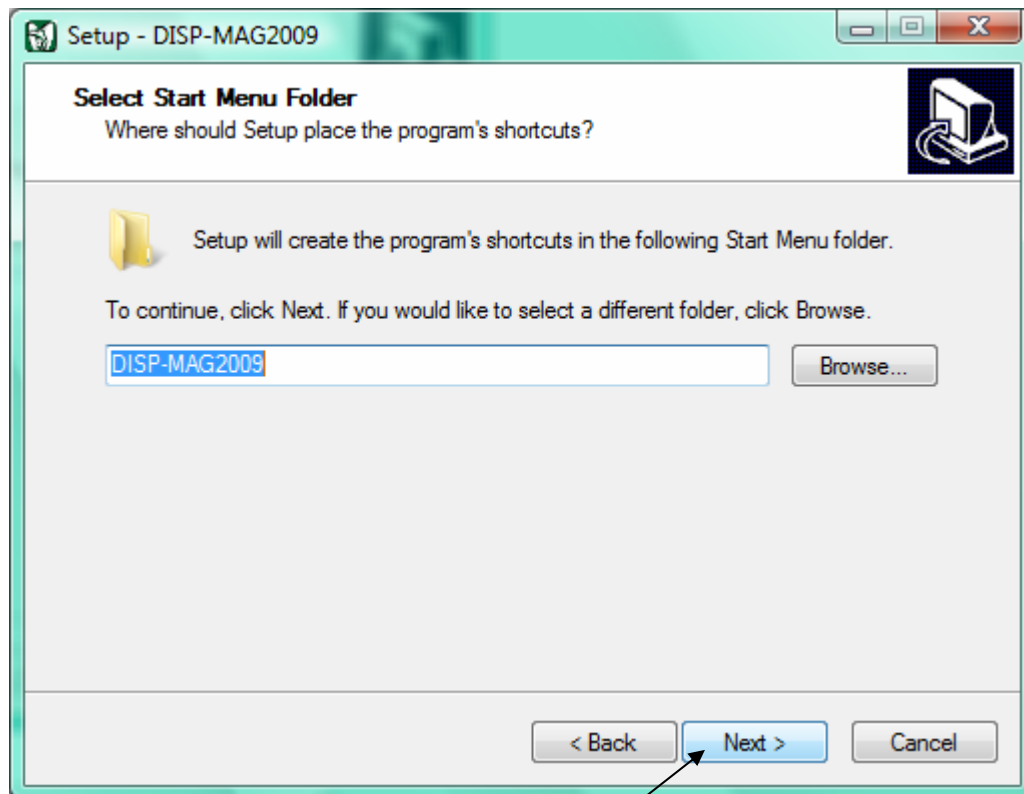

Versión: <1.0>
Manual del Instalación	Fecha entrega: <24/06/09>
IMSS_Manual_de_Instalación_DISP-MAG2009	

- La siguiente pantalla indica el grupo de programas donde se ubicará el icono de acceso a la aplicación DISP-MAG

Botón Next>. De clic en este botón para continuar con la instalación de la aplicación DISP-MAG2009